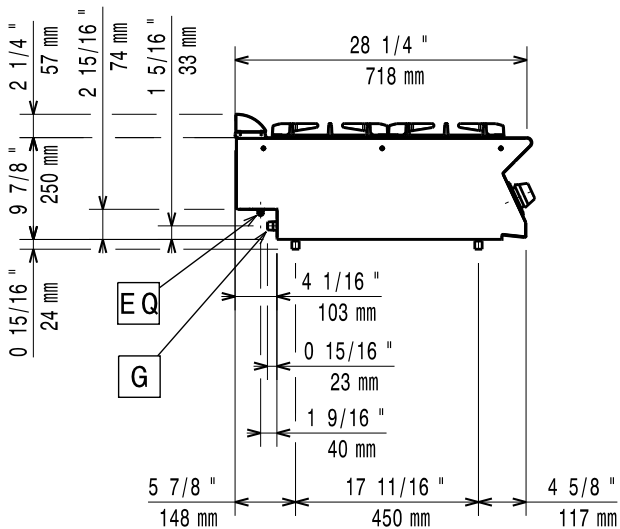

Sida

G = Gasanslutning